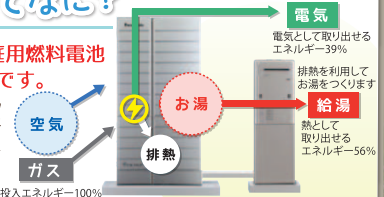

ご来場いただきアンケートをご記入くださった弊社で商談できるお客様に

秋の福袋プレゼント!

北海道産 熊本県産 有馬温泉 など多数のお土産がいっぱい!

※なくなり次第終了となります。

応援キャンペーン開催!

太陽光発電システム「HIT」(3.5kW)

抽選で1組様にプレゼント!!

プランおよび抽選条件により対応できない場合があります。建物の仕様や工事の進捗状況によって抽選の回数や抽選の時期は予告なく変更される場合があります。キャンペーンの期間は2026年9月8日から2026年12月6日までにご契約の方が対象となります。[申込2026年12月7日明治住建加古川展示場にて抽選]

株式会社 明治住建

加古川展示場 TEL(079)456-1588

〒675-0027 加古川市尾上町今富49-1 (神戸新館ハウジングセンター内東側)

小野モデルハウス TEL(0794)63-8688

〒675-1371 小野市黒川町1833

本社 / 加古川市平岡町新在家3丁目288-10 TEL (079)426-8008(代)

免許:兵(11)第400120号(社)兵庫県宅建物取引業協会 建設業許可 知事許可(般-22)第402644号